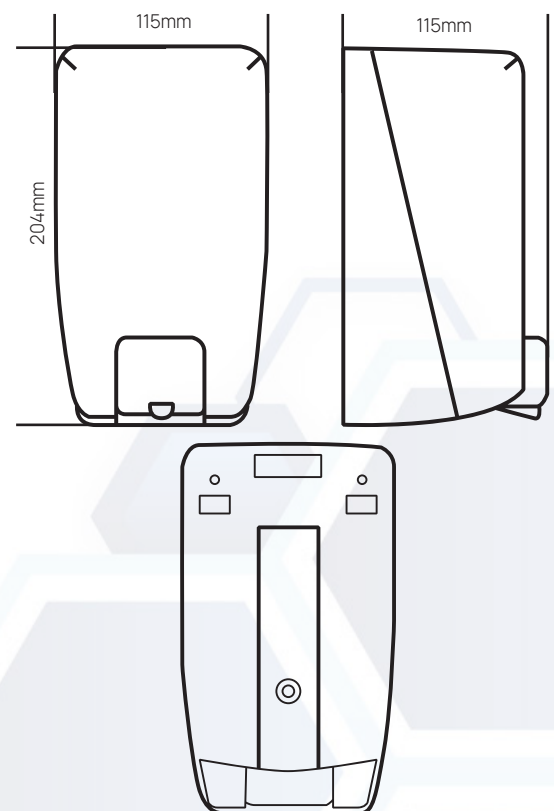

### CARACTERÍSTICAS TÉCNICAS

Dimensiones en milímetros	ALTO: 204	ANCHO: 115	FONDO: 115
Dimensiones en pulgadas	ALTO: 8.07"	ANCHO: 4.53"	FONDO: 4.52"
Dimensiones en pulgadas	ALTO: 8 1/16"	ANCHO: 4 17/32"	FONDO: 4 17/32"
Capacidad	1,000 ml	33.81 oz	
Cantidad expedida	1 ml.		
Peso	491 grs.	1.08 lb	
Contenido por caja	1 pieza por caja		
Acabado	Liso		

### FUNCIONAMIENTO

Colocar la palma de la mano en el pulsador y empujar para obtener una descarga de jabón por debajo de el pulsador.

### INSTALACIÓN

Sugerido de 15 a 20 cm. arriba del lavabo.

ESQUEMA DE PRODUCTO:

**VALIDADO**

DEPARTAMENTO DE INGENIERÍA  
AUTORIZÓ: LAURA LILIA GUERRERO  
ELABORÓ: GUADALUPE DE LA LUZ  
CLAVE: ING-FO-01  
FORMATO Y DISPONIBLE: INGENIERÍA  
REV-01 VER-01