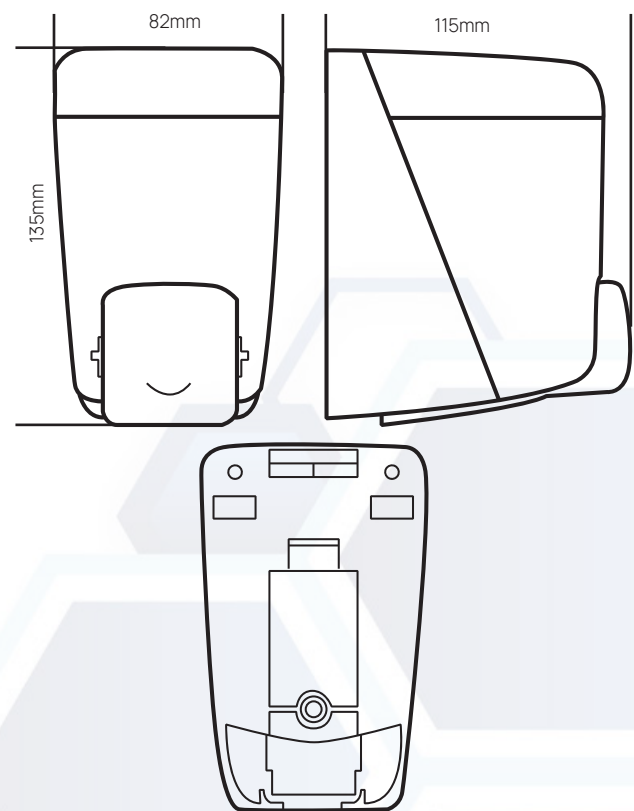

### CARACTERÍSTICAS TÉCNICAS

Dimensiones en milímetros	ALTO: 135	ANCHO: 82	FONDO: 115
Dimensiones en pulgadas	ALTO: 5.31"	ANCHO: 3.22"	FONDO: 4.52"
Dimensiones en pulgadas	ALTO: 5 5/16"	ANCHO: 3 15/64"	FONDO: 4 17/32"
Capacidad	400 ml.	13.53 oz	
Cantidad expedida	1 ml.		
Peso	258 grs.	0.57 lb	
Contenido por caja	1 pieza por caja		
Acabado	Liso transparente		

### FUNCIONAMIENTO

Colocar la palma de la mano en el pulsador y empujar para obtener una descarga de jabón por debajo de el pulsador.

### INSTALACIÓN

Sugerido de 15 a 20 cm. arriba del lavabo.

ESQUEMA DE PRODUCTO:

**VALIDADO**

DEPARTAMENTO DE INGENIERÍA  
AUTORIZÓ: LAURA LILIA GUERRERO  
ELABORÓ: GUADALUPE DE LA LUZ  
CLAVE: ING-FO-01  
FORMATO Y DISPONIBLE: INGENIERÍA  
REV-01 VER-01