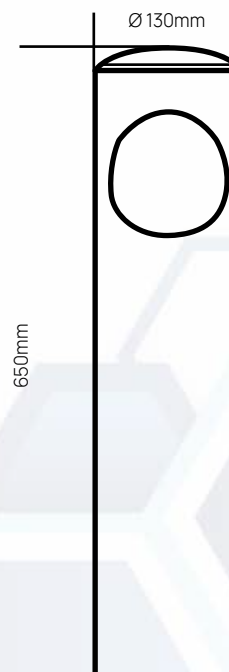

INSTALACIÓN

Fijación a pared en 4 puntos.

VALIDADO

DEPARTAMENTO DE INGENIERÍA
AUTORIZÓ: LAURA LILIA GUERRERO
ELABORÓ: GUADALUPE DE LA LUZ
CLAVE: ING-FO-01
FORMATO Y DISPONIBLE: INGENIERÍA
REV-01 VER-01